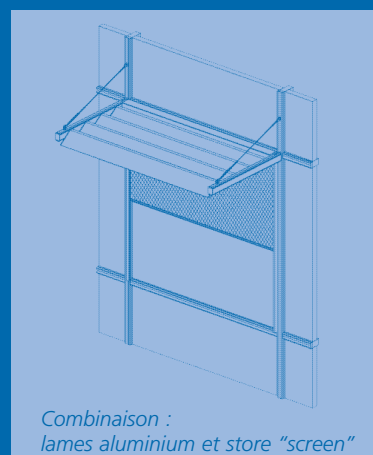

Brise-soleil

à lames fixes

- Choix de l'inclinaison :
 - support vertical, horizontal ou incliné jusqu'à 120°
 - lames horizontales, à 15° ou à 30°
- Accrochage du support horizontal au niveau de la traverse (limites d'utilisation : voir documentation technique)
- Combinaison possible avec store "screen"

Combinaisons

lames aluminium et stores "screen"

- Brise soleil à lames aluminium et stores "screen"
- Confort assuré et lumière dosée, quelle que soit la position du soleil (vertical ou rasant).

Combinaison :
lames aluminium et store "screen"