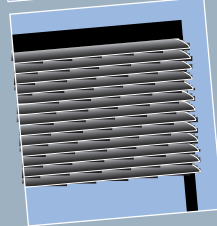

Géode *protections solaires*

toutes les protections
solaires extérieures pour
le confort et la gestion
thermique à l'intérieur

Intégration sécurisée

- Accrochage des occultations sans altérer l'étanchéité de la façade Géode (système à serreurs ponctuels).
- Haute résistance à l'usage
- Choix des protections solaires :

- store "screen"

- brise-soleil, lames orientables

- brise-soleil, lames fixes

Store "screen"

- Bouclier thermique
- Ocltation partielle ou totale (arrête plus des 2/3 du rayonnement solaire)
- Choix technique (qualité de toiles : résistance à l'usage, au feu, aux agressions atmosphériques...)
- Choix esthétique (coloris des toiles, forme des coffres)
- Manœuvre motorisée
- Guidage par coulisses ou cables inox

Brise-soleil

à lames orientables
et escamotables

- Régulateur thermique (arrête jusqu'à 92% du rayonnement solaire)
- Variateur de luminosité
- Manœuvre motorisée, asservissement possible par capteurs (soleil, vent ...)
- Guidage par coulisses ou cables inox