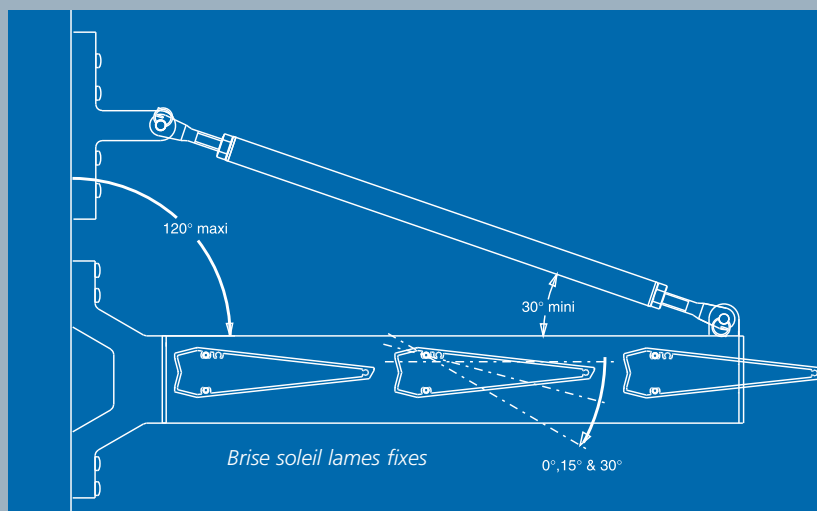

Brise-soleil

à lames fixes

- Choix de l'inclinaison :
 - support vertical, horizontal ou incliné jusqu'à 120°
 - lames horizontales, à 15° ou à 30°
- Accrochage du support horizontal au niveau de la traverse (limites d'utilisation : voir documentation technique)
- Combinaison possible avec store "screen"

Combinaisons

lames aluminium et stores "screen"

- Brise soleil à lames aluminium et stores "screen"
- Confort assuré et lumière dosée, quelle que soit la position du soleil (vertical ou rasant).

Combinaison :
lames aluminium et store "screen"