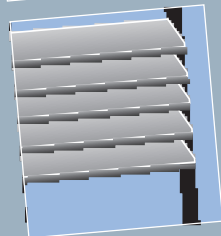

- store "screen"

- brise-soleil, lames orientables

- brise-soleil, lames fixes

Store "screen"

- Bouclier thermique
- Ocltation partielle ou totale (arrête plus des 2/3 du rayonnement solaire)
- Choix technique (qualité de toiles : résistance à l'usage, au feu, aux agressions atmosphériques...)
- Choix esthétique (coloris des toiles, forme des coffres)
- Manœuvre motorisée
- Guidage par coulisses ou cables inox